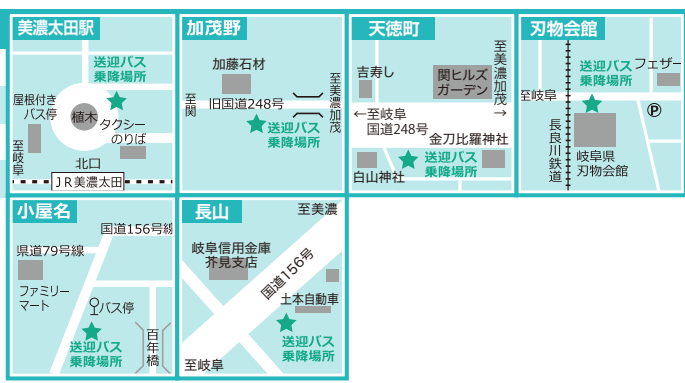

無料

来学には 送迎バスが 便利です

※時間変更が生じる場合がございますので、最終時間は
東海学院大学 東海学院大学短期大学部のHPをご確認下さい。

岐阜駅方面					
JR岐阜駅13番のりば	徹明町	北一色	西キャンパス	東キャンパス	
9:05	9:10	9:17	9:23	9:26	
9:15	9:20	9:27	9:33	9:38	
9:25	9:30	9:37	9:43	9:46	
東キャンパス	西キャンパス	北一色	徹明町	名鉄岐阜駅	JR岐阜駅
13:00	13:03	13:09	13:16	13:20	13:22
13:30	13:33	13:39	13:46	13:50	13:52
13:45	13:48	13:54	14:01	14:05	14:07

池田・北方方面							
北神戸駅	下磯 交差点西	ヤマダ電機 本路店	アピタ 北方店	加茂町	又丸西	尻毛	西 キャンパス
8:35	8:42	8:45	8:53	8:57	9:00	9:06	9:40
西 キャンパス	尻毛	又丸西	加茂町	アピタ 北方店	ヤマダ電機 本路店	下磯 交差点西	北神戸駅
13:50	14:15	14:21	14:25	14:28	14:36	14:39	14:46

那加・犬山方面				
犬山駅	新鷺沼駅	各務ヶ原駅	那加駅	西キャンパス
8:51	8:55	9:05	9:15	9:40
西キャンパス	那加駅	各務ヶ原駅	新鷺沼駅	犬山駅
13:50	14:05	14:20	14:30	14:35

美濃加茂方面						
美濃太田駅	加茂野	天徳町	刃物会館	小屋名	長山	西キャンパス
8:45	8:55	8:59	9:05	9:15	9:21	9:40
西キャンパス	長山	小屋名	刃物会館	天徳町	加茂野	美濃太田駅
13:50	14:00	14:10	14:20	14:36	14:40	14:55

多治見方面				
多治見駅	多治見西高校前	姫駅	可児市役所	西キャンパス
7:55	8:05	8:15	8:25	9:40
西キャンパス	可児市役所	姫駅	多治見西高校前	多治見駅
13:50	14:55	15:05	15:15	15:25

東海学院大学
TOKAI GAKUIN UNIVERSITY
〒504-8511 岐阜県各務原市那加桐野町5-68

東海学院大学短期大学部
TOKAI GAKUIN COLLEGE
〒504-8504 岐阜県各務原市那加桐野町2-43