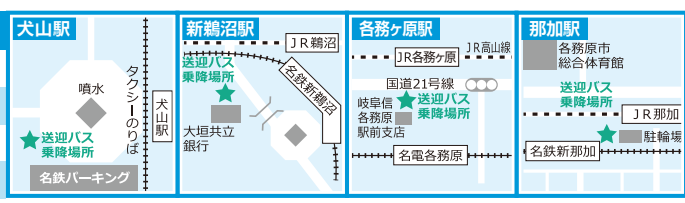

無料

来学には 送迎バスが 便利です

※時間変更が生じる場合がございますので、最終時間は
東海学院大学 東海学院大学短期大学部のHPをご確認下さい。

岐阜駅方面					
JR岐阜駅13番のりば	徹明町	北一色	西キャンパス	東キャンパス	
9:05	9:10	9:17	9:23	9:26	
9:15	9:20	9:27	9:33	9:38	
9:25	9:30	9:37	9:43	9:46	
東キャンパス	西キャンパス	北一色	徹明町	名鉄岐阜駅	JR岐阜駅
13:00	13:03	13:09	13:16	13:20	13:22
13:30	13:33	13:39	13:46	13:50	13:52
13:45	13:48	13:54	14:01	14:05	14:07

池田・北方方面							
北神戸駅	下磯 交差点西	ヤマダ電機 本路店	アピタ 北方店	加茂町	又丸西	尻毛	西 キャンパス
8:35	8:42	8:45	8:53	8:57	9:00	9:06	9:40
西 キャンパス	尻毛	又丸西	加茂町	アピタ 北方店	ヤマダ電機 本路店	下磯 交差点西	北神戸駅
13:50	14:15	14:21	14:25	14:28	14:36	14:39	14:46

那加・犬山方面				
犬山駅	新鷺沼駅	各務ヶ原駅	那加駅	西キャンパス
8:51	8:55	9:05	9:15	9:40
西キャンパス	那加駅	各務ヶ原駅	新鷺沼駅	犬山駅
13:50	14:05	14:20	14:30	14:35

美濃加茂方面						
美濃太田駅	加茂野	天徳町	刃物会館	小屋名	長山	西キャンパス
8:45	8:55	8:59	9:05	9:15	9:21	9:40
西キャンパス	長山	小屋名	刃物会館	天徳町	加茂野	美濃太田駅
13:50	14:00	14:10	14:20	14:36	14:40	14:55