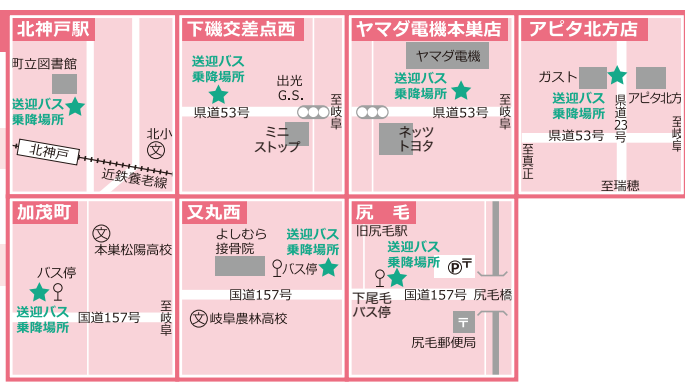

無料

来学には 送迎バスが 便利です

※時間変更が生じる場合がございますので、最終時間は
東海学院大学 東海学院大学短期大学部のHPをご確認下さい。

岐阜駅方面					
JR岐阜駅13番のりば	徹明町	北一色	西キャンパス	東キャンパス	
9:05	9:10	9:17	9:23	9:26	
9:15	9:20	9:27	9:33	9:38	
9:25	9:30	9:37	9:43	9:46	
東キャンパス	西キャンパス	北一色	徹明町	名鉄岐阜駅	JR岐阜駅
13:00	13:03	13:09	13:16	13:20	13:22
13:30	13:33	13:39	13:46	13:50	13:52
13:45	13:48	13:54	14:01	14:05	14:07

池田・北方方面							
北神戸駅	下磯 交差点西	ヤマダ電機 本路店	アピタ 北方店	加茂町	又丸西	尻毛	西 キャンパス
8:35	8:42	8:45	8:53	8:57	9:00	9:06	9:40
西 キャンパス	尻毛	又丸西	加茂町	アピタ 北方店	ヤマダ電機 本路店	下磯 交差点西	北神戸駅
13:50	14:15	14:21	14:25	14:28	14:36	14:39	14:46

那加・犬山方面				
犬山駅	新鷺沼駅	各務ヶ原駅	那加駅	西キャンパス
8:51	8:55	9:05	9:15	9:40
西キャンパス	那加駅	各務ヶ原駅	新鷺沼駅	犬山駅
13:50	14:05	14:20	14:30	14:35

美濃加茂方面						
美濃太田駅	加茂野	天徳町	刃物会館	小屋名	長山	西キャンパス
8:45	8:55	8:59	9:05	9:15	9:21	9:40
西キャンパス	長山	小屋名	刃物会館	天徳町	加茂野	美濃太田駅
13:50	14:00	14:10	14:20	14:36	14:40	14:55