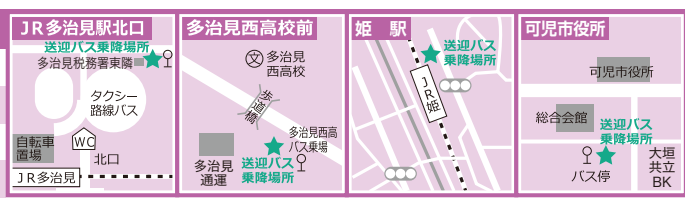

東海学院大学
TOKAI GAKUIN UNIVERSITY
〒504-8511 岐阜県各務原市那加桐野町5-68

東海学院大学短期大学部
TOKAI GAKUIN COLLEGE
〒504-8504 岐阜県各務原市那加桐野町2-43

ご予約は受験生サイトから <http://www.tokaigakuin-u.jp/>

オープンキャンパスに関する
お問い合わせ
東海学院大学/東海学院大学短期大学部
入試広報部

お電話でのお問い合わせ
 0120-373-072
(平日9:00~17:30)

E-mailでのお問い合わせ
nyushi@tokaigakuin-u.ac.jp/

東海学院大学/東海学院大学短期大学部
オープンキャンパスこれからの予定

本学ホームページにて随時お知らせします
(事前お申し込みは受験生サイトから受け付けています)